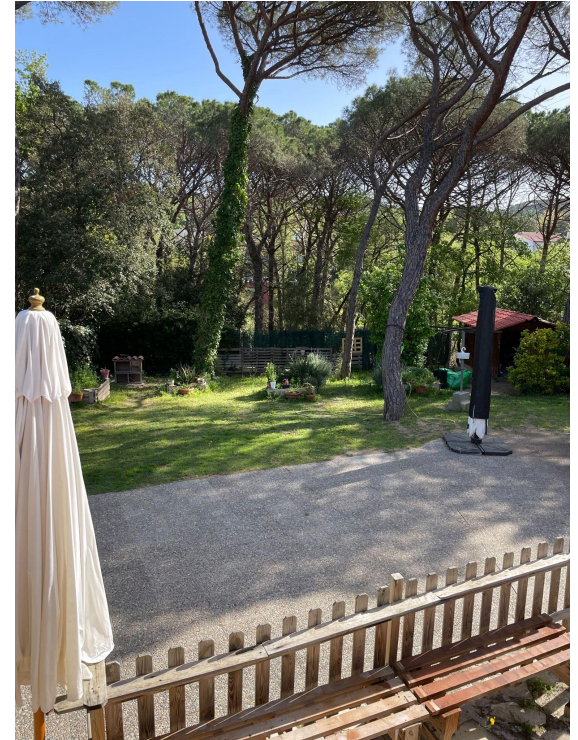

Benvinguts a Casa Rural del Montseny

Un refugi acollidor en la natura

Ubicació

- Adreça: C/Turó de l'Home, 13, Santa Maria de Palautordera.

Exterior

- Gaudeix d'un espai a l'aire lliure perfecte per a barbacoes i reunions familiars.

Cuina

- Cuina totalment equipada per preparar delicioses menjades casolanes.

Menjador

- Àmpli menjador perfecte per a gaudir de sopars en família o amics.

Activitats properes

- Descobreix la bellesa natural de Santa Maria de Palautordera i els seus voltants, zona esportiva comunitària.